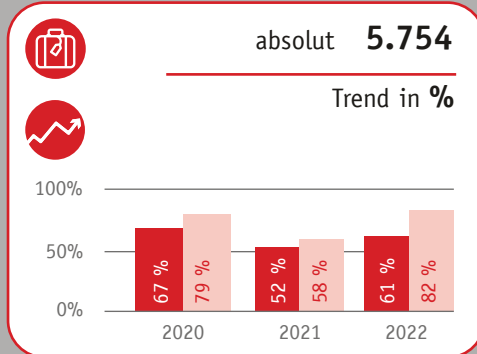

Mitarbeitende
0,9 Vollzeitäquivalente

Touristische Attraktionen

- Neustadthalle
- Mariba Erlebnisbad
- historischer Stadtkern
- Skilift Rugiswalde

Touristische Zukunftspläne

- Erneuerung aller Wandertafeln
- Umzug der Touristinfo auf den Neustädter Markt
- Steigerung der Attraktivität der Innenstadt
- Bikepark

Übernachtungen

■ Neustadt ■ Sächsische Schweiz
Referenzjahr für Trend-Vergleichswerte: 2019

Ankünfte

Auslastung

Finanzierungsinstrumente

Gästetaxe pro Nacht/Vollzahler - €

Tourismus-abgabe

Gästekarte