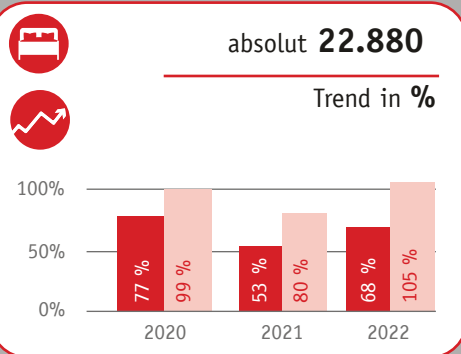

Mitarbeitende
0,9 Vollzeitäquivalente

Touristische Attraktionen

- Neustadthalle
- Mariba Erlebnisbad
- historischer Stadtkern
- Skilift Rugiswalde

Touristische Zukunftspläne

- Erneuerung aller Wandertafeln
- Umzug der Touristinfo auf den Neustädter Markt
- Steigerung der Attraktivität der Innenstadt
- Bikepark

Übernachtungen

■ Neustadt ■ Sächsische Schweiz
Referenzjahr für Trend-Vergleichswerte: 2019

Ankünfte

Auslastung

Finanzierungsinstrumente

Gästetaxe pro Nacht/Vollzahler - €

Tourismus-abgabe

Gästekarte