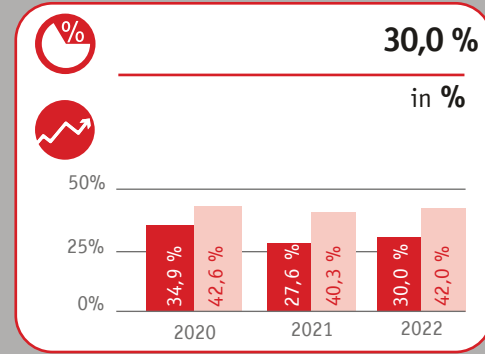

Übernachtungen

■ Neustadt ■ Sächsische Schweiz
Referenzjahr für Trend-Vergleichswerte: 2019

Ankünfte

Auslastung

Finanzierungsinstrumente

Gästetaxe pro Nacht/Vollzahler - €

Tourismus-abgabe

Gästekarte