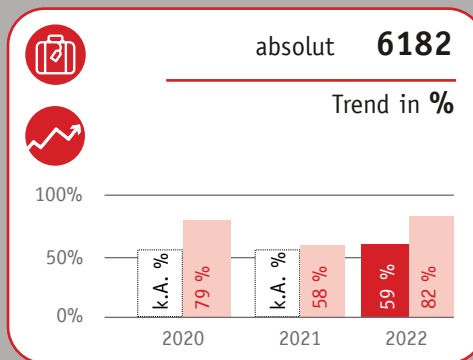

**Touristische Attraktionen**

- Elberadweg und Malerweg
- Reinhardtsdorfer Kirche
- Umgebendehäuser

**Touristische Zukunftspläne**

- Erarbeitung TrimmDich-Pfad
- Anerkennung zum staatlich anerkannten Erholungsort

**Mitarbeitende**

0,25 Vollzeitäquivalente

**Übernachtungen**

**Ankünfte**

**Auslastung**

**Finanzierungsinstrumente**

**Gästetaxe** pro Nacht/Vollzahler **2,50 €**

**Tourismus-abgabe**