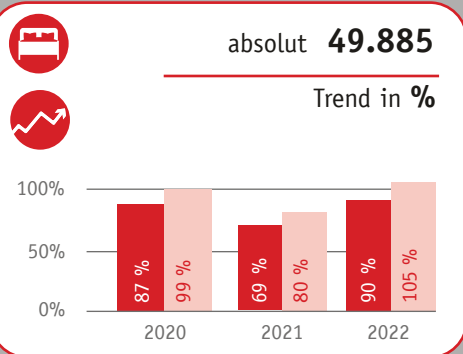

**Touristische Attraktionen**

- Elberadweg und Malerweg
- Reinhardtsdorfer Kirche
- Umgebendehäuser

**Touristische Zukunftspläne**

- Erarbeitung TrimmDich-Pfad
- Anerkennung zum staatlich anerkannten Erholungsort

**Mitarbeitende**

0,25 Vollzeitäquivalente

**Übernachtungen**

**Ankünfte**

**Auslastung**

**Finanzierungsinstrumente**

**Gästetaxe** pro Nacht/Vollzahler **2,50 €**

**Tourismus-abgabe**