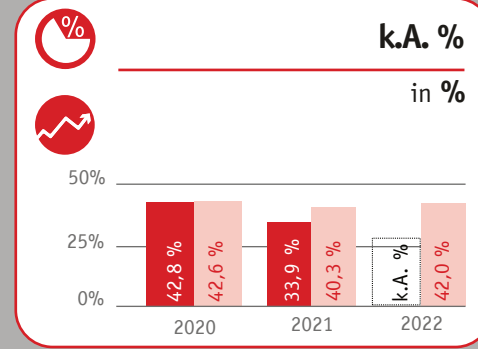

Übernachtungen

■ Stadt Wehlen ■ Sächsische Schweiz
Referenzjahr für Trend-Vergleichswerte: 2019

Ankünfte

Auslastung

Finanzierungsinstrumente

Gästetaxe pro Nacht/Vollzahler **1,50 €**

Tourismusabgabe

Gästekarte