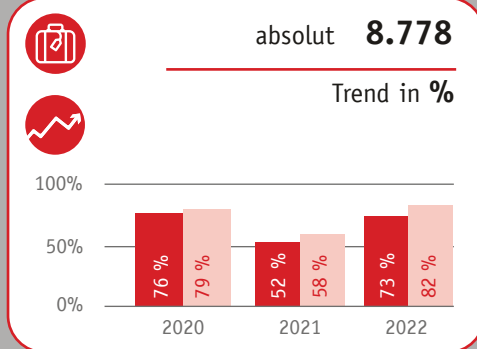

Touristische Attraktionen

- Miniaturpark "Kleine Sächsische Schweiz" Dorf Wehlen
- Pflanzengarten mit Heimatmuseum Wehlen
- Freibad OT Pötzscha
- Burgplateau

Touristische Zukunftspläne

- Erneuerung Parkbänke und Abfallbehälter
- Proviantomat OT Pötzscha
- Arbeiten zur Wiederherstellung der Burganlage
- Servicestation am Elberadweg

Übernachtungen

■ Stadt Wehlen ■ Sächsische Schweiz
Referenzjahr für Trend-Vergleichswerte: 2019

Ankünfte

Auslastung

Finanzierungsinstrumente

Gästetaxe pro Nacht/Vollzahler **1,50 €**

Tourismusabgabe

Gästekarte