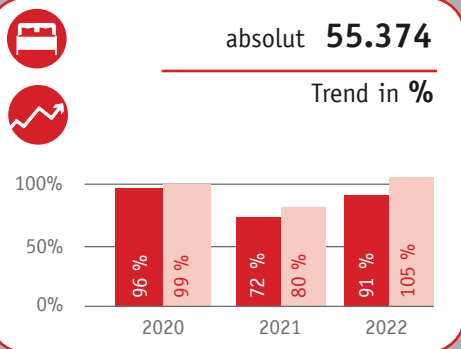

Touristische Attraktionen

- Miniaturpark "Kleine Sächsische Schweiz" Dorf Wehlen
- Pflanzengarten mit Heimatmuseum Wehlen
- Freibad OT Pötzscha
- Burgplateau

Touristische Zukunftspläne

- Erneuerung Parkbänke und Abfallbehälter
- Proviantomat OT Pötzscha
- Arbeiten zur Wiederherstellung der Burganlage
- Servicestation am Elberadweg

Übernachtungen

■ Stadt Wehlen ■ Sächsische Schweiz
Referenzjahr für Trend-Vergleichswerte: 2019

Ankünfte

Auslastung

Finanzierungsinstrumente

Gästetaxe pro Nacht/Vollzahler **1,50 €**

Tourismusabgabe

Gästekarte