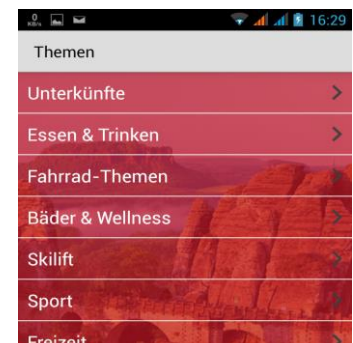

Der Tourismusverband Sächsische Schweiz – Ihr starker Partner für mehr Gäste